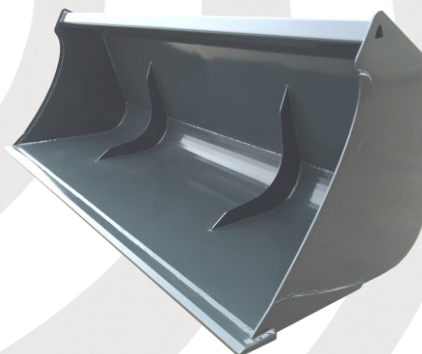

Érvényes: 2025.01.06 - tól visszavonásig

Blackbull Homlokrakodó Munkaeszközök

B.B. Földkanál

Szélesség	1500 mm	1800 mm	2000 mm	2200 mm
Mélység	700 mm	700 mm	700 mm	700 mm
Magasság	750 mm	750 mm	750 mm	750 mm
Térfogat	450 L	540 L	600 L	660 L
Tömeg	175 Kg	190 Kg	205 Kg	217 Kg
Nettó ár	295.000,-Ft	307.000,-Ft	317.000,-Ft	345.000,-Ft

Körmös kivitelben: Kanál + 55.000,- Ft (Nettó)

B.B. Gabonakanál

Szélesség	2000 mm	2200 mm	2400 mm
Mélység	1200 mm	1200 mm	1200 mm
Magasság	850 mm	850 mm	850 mm
Térfogat	1100 L	1210 L	1320 L
Tömeg	280 Kg	296 Kg	312 Kg
Nettó ár	350.000,-Ft	385.000,-Ft	430.000,-Ft

B.B. Magas ürítésű gabonakanál

Szélesség	2000 mm	2200 mm	2400 mm
Mélység	1400 mm	1400 mm	1400 mm
Magasság	950 mm	950 mm	950 mm
Térfogat	1100 L	1210 L	1320 L
Tömeg	395 Kg	415 Kg	435 Kg
Nettó ár	719.000,-Ft	790.000,-Ft	853.000,-Ft