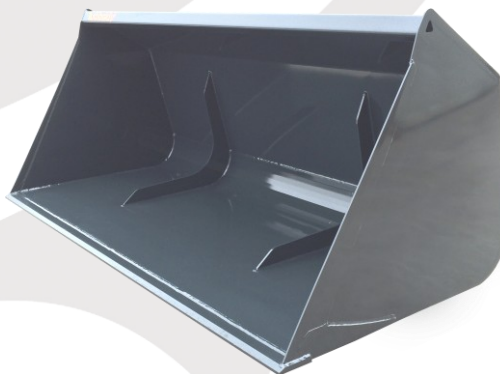

Érvényes: 2025.01.06 - tól visszavonásig

Blackbull Homlokrakodó Munkaeszközök

B.B. Földkanál

Szélesség	1500 mm	1800 mm	2000 mm	2200 mm
Mélység	700 mm	700 mm	700 mm	700 mm
Magasság	750 mm	750 mm	750 mm	750 mm
Térfogat	450 L	540 L	600 L	660 L
Tömeg	175 Kg	190 Kg	205 Kg	217 Kg
Nettó ár	295.000,-Ft	307.000,-Ft	317.000,-Ft	345.000,-Ft

Körmös kivitelben: Kanál + 55.000,- Ft (Nettó)

B.B. Gabonakanál

Szélesség	2000 mm	2200 mm	2400 mm
Mélység	1200 mm	1200 mm	1200 mm
Magasság	850 mm	850 mm	850 mm
Térfogat	1100 L	1210 L	1320 L
Tömeg	280 Kg	296 Kg	312 Kg
Nettó ár	350.000,-Ft	385.000,-Ft	430.000,-Ft

B.B. Magas ürítésű gabonakanál

Szélesség	2000 mm	2200 mm	2400 mm
Mélység	1400 mm	1400 mm	1400 mm
Magasság	950 mm	950 mm	950 mm
Térfogat	1100 L	1210 L	1320 L
Tömeg	395 Kg	415 Kg	435 Kg
Nettó ár	719.000,-Ft	790.000,-Ft	853.000,-Ft

Érvényes: 2025.01.06 - tól visszavonásig

B.B. Nyitható kanál

Szélesség	1500 mm	1800 mm	2000 mm	2200 mm
Mélység	830 mm	830 mm	830 mm	830 mm
Magasság	780 mm	780 mm	780 mm	780 mm
Térfogat	450 L	510 L	600 L	660 L
Tömeg	329 Kg	355 Kg	400 Kg	435 Kg
Nettó ár	686.000,-Ft	778.000,-Ft	865.000,-Ft	950.000,-Ft