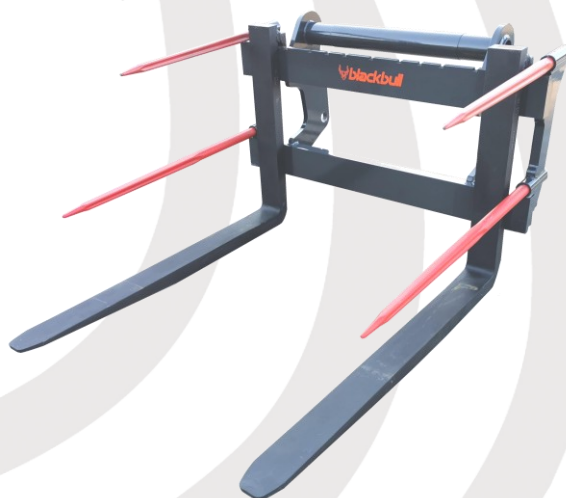

# Blackbull Teleszkópos rakodó Munkaeszközök

## B.B. T. Bálátüske

Szélesség	1500 mm
Mélység	1300 mm
Magasság	900 mm
Tüske	4x1100 mm
Tömeg	170 Kg
Nettó ár	397.000,- Ft

A magyar gazdák első számú homlokrakodója.

Érvényes: 2025.04.02 - től visszavonásig

### B.B. T. Paletta emelővilla

Szélesség	1200 mm
Mélység	1400 mm
Magasság	800 mm
Terhelhetőség	3800 kg
Tömeg	170 Kg
Nettó ár	587.000,- Ft

Az ár tartalmazza a tüskéket!

Elérhető kapcsolások: JCB, Manitou, Merlo, Bobcat, Caterpillar, New Holland, Claas Scorpion, Kramer, Schaffer, John Deere