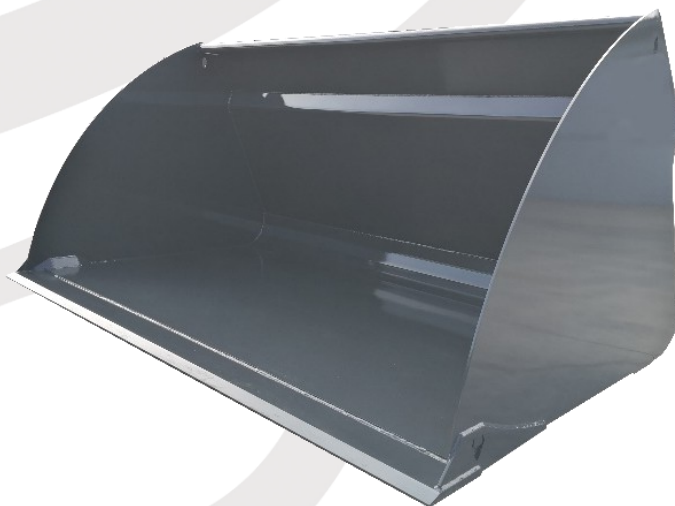

# Blackbull Teleszkópos rakodó Munkaeszközök

## B.B. T. Földkanál

Szélesség	2400 mm
Mélység	1300 mm
Magasság	850 mm
Térfogat	1500 L
Tömeg	590 Kg
Nettó ár	850.000,- Ft

Körmös kivitelben: Kanál + 75.000,- Ft (Nettó)

## B.B. T. Gabonakanál

Szélesség	2400 mm
Mélység	1700 mm
Magasság	1200 mm
Térfogat	2500 L
Tömeg	800 Kg
Nettó ár	980.000,- Ft

## B.B. T. Csíptetős trágyavilla

Szélesség	2400 mm
Mélység	1200 mm
Magasság	1000 mm
Térfogat	1600 L
Tömeg	580 Kg
Nettó ár	1.280.000,- Ft

A magyar gazdák első számú homlokrakodója.

Érvényes: 2025.04.02 - től visszavonásig