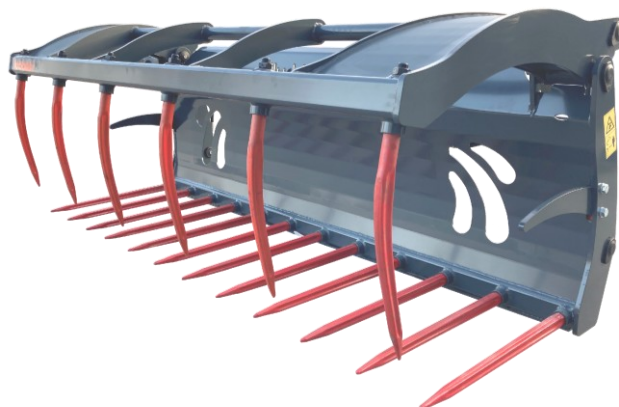

# Blackbull Teleszkópos rakodó Munkaeszközök

## B.B. T. Földkanál

Szélesség	2400 mm
Mélység	1300 mm
Magasság	850 mm
Térfogat	1500 L
Tömeg	590 Kg
Nettó ár	850.000,- Ft

Körmös kivitelben: Kanál + 75.000,- Ft (Nettó)

## B.B. T. Gabonakanál

Szélesség	2400 mm
Mélység	1700 mm
Magasság	1200 mm
Térfogat	2500 L
Tömeg	800 Kg
Nettó ár	980.000,- Ft

## B.B. T. Csíptetős trágyavilla

Szélesség	2400 mm
Mélység	1200 mm
Magasság	1000 mm
Térfogat	1600 L
Tömeg	580 Kg
Nettó ár	1.280.000,- Ft

A magyar gazdák első számú homlokrakodója.

Érvényes: 2025.04.02 - től visszavonásig