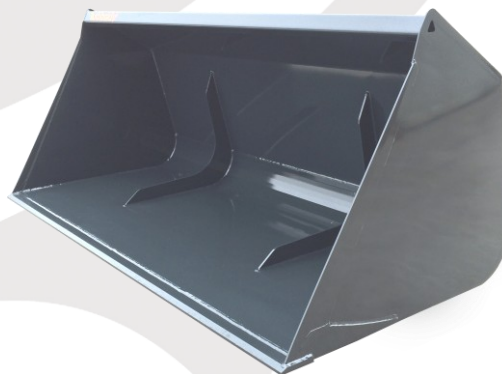

Érvényes: 2025.05.08 - tól visszavonásig

Blackbull Homlokrakodó Munkaeszközök

B.B. Földkanál

Szélesség	1500 mm	1800 mm	2000 mm	2200 mm	2400 mm
Mélység	700 mm	700 mm	700 mm	700 mm	700 mm
Magasság	750 mm	750 mm	750 mm	750 mm	750 mm
Térfogat	450 L	540 L	600 L	660 L	720 L
Tömeg	175 Kg	190 Kg	205 Kg	217 Kg	229 Kg
Nettó ár	295.000,-Ft	307.000,-Ft	317.000,-Ft	345.000,-Ft	367.000,-Ft

Körmös kivitelben: Kanál + 55.000,- Ft (Nettó)

B.B. Gabonakanál

Szélesség	2000 mm	2200 mm	2400 mm
Mélység	1200 mm	1200 mm	1200 mm
Magasság	850 mm	850 mm	850 mm
Térfogat	1100 L	1210 L	1320 L
Tömeg	280 Kg	296 Kg	312 Kg
Nettó ár	350.000,-Ft	385.000,-Ft	430.000,-Ft

B.B. Magas ürítésű gabonakanál

Szélesség	2000 mm	2200 mm	2400 mm
Mélység	1400 mm	1400 mm	1400 mm
Magasság	950 mm	950 mm	950 mm
Térfogat	1100 L	1210 L	1320 L
Tömeg	395 Kg	415 Kg	435 Kg
Nettó ár	719.000,-Ft	790.000,-Ft	853.000,-Ft

Érvényes: 2025.05.08 - tól visszavonásig

B.B. Nyitható kanál

Szélesség	1500 mm	1800 mm	2000 mm	2200 mm
Mélység	830 mm	830 mm	830 mm	830 mm
Magasság	780 mm	780 mm	780 mm	780 mm
Térfogat	450 L	510 L	600 L	660 L
Tömeg	329 Kg	355 Kg	400 Kg	435 Kg
Nettó ár	686.000,-Ft	778.000,-Ft	865.000,-Ft	950.000,-Ft