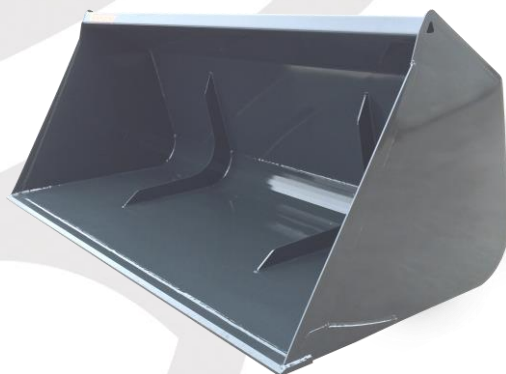

Érvényes: 2021.11.29-től visszavonásig

Blackbull Homlokrakodó Munkaeszközök

B.B. Földkanál

Szélesség	1500 mm	2000 mm	2200 mm	2400 mm
Mélység	700 mm	700 mm	700 mm	700 mm
Magasság	750 mm	750 mm	750 mm	750 mm
Térfogat	450 L	600 L	660 L	720 L
Tömeg	175 Kg	205 Kg	217 Kg	229 Kg
Nettó ár	257.000,-Ft	277.000,-Ft	300.000,-Ft	320.000,-Ft

Körmös kivitelben: Kanál + 50.000,- Ft (Nettó)

B.B. Gabonakanál

Szélesség	2000 mm	2200 mm	2400 mm
Mélység	1200 mm	1200 mm	1200 mm
Magasság	850 mm	850 mm	850 mm
Térfogat	1100 L	1210 L	1320 L
Tömeg	280 Kg	296 Kg	312 Kg
Nettó ár	305.000,-Ft	335.000,-Ft	374.000,-Ft

B.B. Magas ürítésű gabonakanál

Szélesség	2000 mm	2200 mm	2400 mm
Mélység	1400 mm	1400 mm	1400 mm
Magasság	950 mm	950 mm	950 mm
Térfogat	1100 L	1210 L	1320 L
Tömeg	395 Kg	415 Kg	435 Kg
Nettó ár	626.000,-Ft	687.000,-Ft	742.000,-Ft

Érvényes: 2021.11.29-től visszavonásig

B.B. Nyitható kanál

Szélesség	1500 mm	1800 mm	2000 mm	2200 mm
Mélység	830 mm	830 mm	830 mm	830 mm
Magasság	780 mm	780 mm	780 mm	780 mm
Térfogat	450 L	510 L	600 L	660 L
Tömeg	329 Kg	355 Kg	400 Kg	435 Kg
Nettó ár	<i>597.000,-Ft</i>	<i>677.000,-Ft</i>	<i>751.000,-Ft</i>	<i>829.000,-Ft</i>