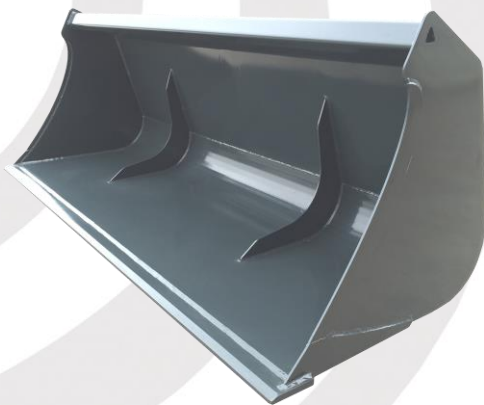

Érvényes: 2021.11.29-től visszavonásig

Blackbull Homlokrakodó Munkaeszközök

B.B. Földkanál

Szélesség	1500 mm	2000 mm	2200 mm	2400 mm
Mélység	700 mm	700 mm	700 mm	700 mm
Magasság	750 mm	750 mm	750 mm	750 mm
Térfogat	450 L	600 L	660 L	720 L
Tömeg	175 Kg	205 Kg	217 Kg	229 Kg
Nettó ár	257.000,-Ft	277.000,-Ft	300.000,-Ft	320.000,-Ft

Körmös kivitelben: Kanál + 50.000,- Ft (Nettó)

B.B. Gabonakanál

Szélesség	2000 mm	2200 mm	2400 mm
Mélység	1200 mm	1200 mm	1200 mm
Magasság	850 mm	850 mm	850 mm
Térfogat	1100 L	1210 L	1320 L
Tömeg	280 Kg	296 Kg	312 Kg
Nettó ár	305.000,-Ft	335.000,-Ft	374.000,-Ft