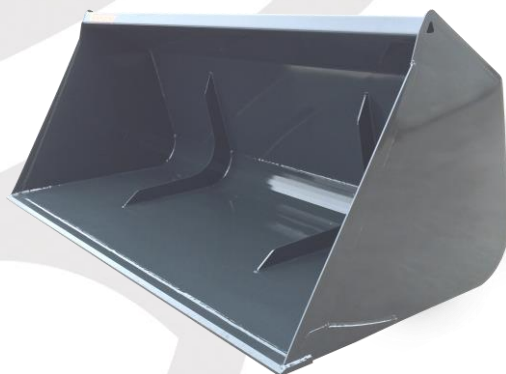

Érvényes: 2021.06.01-től visszavonásig

Blackbull Homlokrakodó Munkaeszközök

B.B. Földkanál

Szélesség	1500 mm	2000 mm	2200 mm	2400 mm
Mélység	700 mm	700 mm	700 mm	700 mm
Magasság	750 mm	750 mm	750 mm	750 mm
Térfogat	450 L	600 L	660 L	720 L
Tömeg	175 Kg	205 Kg	217 Kg	229 Kg
Nettó ár	257.000,-Ft	277.000,-Ft	300.000,-Ft	320.000,-Ft

Körmös kivitelben: Kanál + 50.000,- Ft (Nettó)

B.B. Gabonakanál

Szélesség	2000 mm	2200 mm	2400 mm
Mélység	1200 mm	1200 mm	1200 mm
Magasság	850 mm	850 mm	850 mm
Térfogat	1100 L	1210 L	1320 L
Tömeg	280 Kg	296 Kg	312 Kg
Nettó ár	305.000,-Ft	335.000,-Ft	374.000,-Ft

B.B. Magas ürítésű gabonakanál

Szélesség	2000 mm	2200 mm	2400 mm
Mélység	1400 mm	1400 mm	1400 mm
Magasság	950 mm	950 mm	950 mm
Térfogat	1100 L	1210 L	1320 L
Tömeg	395 Kg	415 Kg	435 Kg
Nettó ár	626.000,-Ft	687.000,-Ft	742.000,-Ft

Érvényes: 2021.06.01-től visszavonásig

B.B. Nyitható kanál

Szélesség	1500 mm	1800 mm	2000 mm	2200 mm
Mélység	830 mm	830 mm	830 mm	830 mm
Magasság	780 mm	780 mm	780 mm	780 mm
Térfogat	450 L	510 L	600 L	660 L
Tömeg	329 Kg	355 Kg	400 Kg	435 Kg
Nettó ár	<i>597.000,-Ft</i>	<i>677.000,-Ft</i>	<i>751.000,-Ft</i>	<i>829.000,-Ft</i>