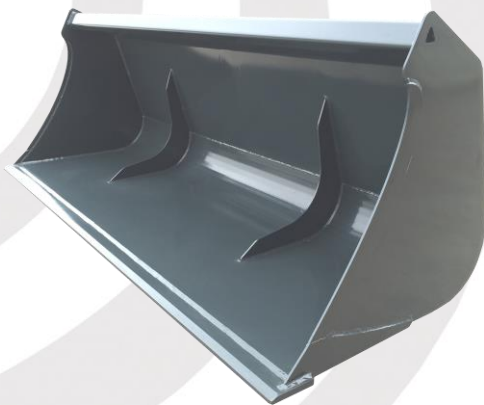

Érvényes: 2021.06.01-től visszavonásig

Blackbull Homlokrakodó Munkaeszközök

B.B. Földkanál

Szélesség	1500 mm	2000 mm	2200 mm	2400 mm
Mélység	700 mm	700 mm	700 mm	700 mm
Magasság	750 mm	750 mm	750 mm	750 mm
Térfogat	450 L	600 L	660 L	720 L
Tömeg	175 Kg	205 Kg	217 Kg	229 Kg
Nettó ár	257.000,-Ft	277.000,-Ft	300.000,-Ft	320.000,-Ft

Körmös kivitelben: Kanál + 50.000,- Ft (Nettó)

B.B. Gabonakanál

Szélesség	2000 mm	2200 mm	2400 mm
Mélység	1200 mm	1200 mm	1200 mm
Magasság	850 mm	850 mm	850 mm
Térfogat	1100 L	1210 L	1320 L
Tömeg	280 Kg	296 Kg	312 Kg
Nettó ár	305.000,-Ft	335.000,-Ft	374.000,-Ft