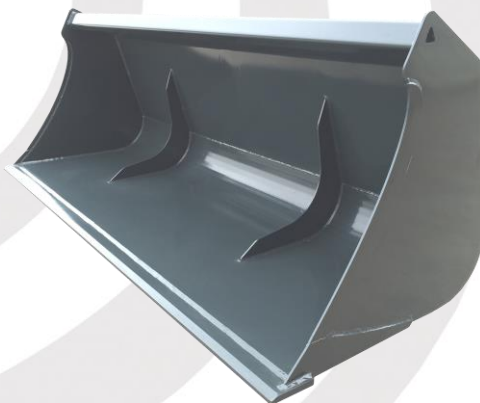

Érvényes: 2020.12.11-től visszavonásig

Blackbull Homlokrakodó Munkaeszközök

B.B. Földkanál

Szélesség	1500 mm	2000 mm	2200 mm	2400 mm
Mélység	700 mm	700 mm	700 mm	700 mm
Magasság	750 mm	750 mm	750 mm	750 mm
Térfogat	450 L	600 L	660 L	720 L
Tömeg	175 Kg	205 Kg	217 Kg	229 Kg
Nettó ár	197.000,-Ft	217.000,-Ft	237.000,-Ft	257.000,-Ft

Körmös kivitelben: Kanál + 37.000,- Ft (Nettó)

B.B. Gabonakanál

Szélesség	2000 mm	2200 mm	2400 mm
Mélység	1200 mm	1200 mm	1200 mm
Magasság	850 mm	850 mm	850 mm
Térfogat	1100 L	1210 L	1320 L
Tömeg	280 Kg	296 Kg	312 Kg
Nettó ár	247.000,-Ft	277.000,-Ft	307.000,-Ft

B.B. Magas ürítésű gabonakanál

Szélesség	2000 mm	2200 mm	2400 mm
Mélység	1400 mm	1400 mm	1400 mm
Magasság	950 mm	950 mm	950 mm
Térfogat	1100 L	1210 L	1320 L
Tömeg	395 Kg	415 Kg	435 Kg
Nettó ár	525.000,-Ft	575.000,-Ft	625.000,-Ft