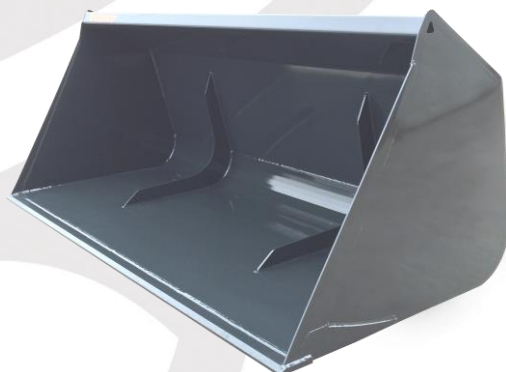

Érvényes: 2020.12.11-től visszavonásig

Blackbull Homlokrakodó Munkaeszközök

B.B. Földkanál

Szélesség	1500 mm	2000 mm	2200 mm	2400 mm
Mélység	700 mm	700 mm	700 mm	700 mm
Magasság	750 mm	750 mm	750 mm	750 mm
Térfogat	450 L	600 L	660 L	720 L
Tömeg	175 Kg	205 Kg	217 Kg	229 Kg
Nettó ár	197.000,-Ft	217.000,-Ft	237.000,-Ft	257.000,-Ft

Körmös kivitelben: Kanál + 37.000,- Ft (Nettó)

B.B. Gabonakanál

Szélesség	2000 mm	2200 mm	2400 mm
Mélység	1200 mm	1200 mm	1200 mm
Magasság	850 mm	850 mm	850 mm
Térfogat	1100 L	1210 L	1320 L
Tömeg	280 Kg	296 Kg	312 Kg
Nettó ár	247.000,-Ft	277.000,-Ft	307.000,-Ft

B.B. Magas ürítésű gabonakanál

Szélesség	2000 mm	2200 mm	2400 mm
Mélység	1400 mm	1400 mm	1400 mm
Magasság	950 mm	950 mm	950 mm
Térfogat	1100 L	1210 L	1320 L
Tömeg	395 Kg	415 Kg	435 Kg
Nettó ár	525.000,-Ft	575.000,-Ft	625.000,-Ft

B.B. Multikanál

Szélesség	2000 mm	2200 mm
Mélység	700 mm	700 mm
Magasság	850 mm	850 mm
Tömeg	280 Kg	305 Kg
Nettó ár	457.000,-Ft	497.000,-Ft

Körmös kivitelben: Kanál + 37.000,- Ft (Nettó)

A magyar gazdák első számú homlokrakodója.